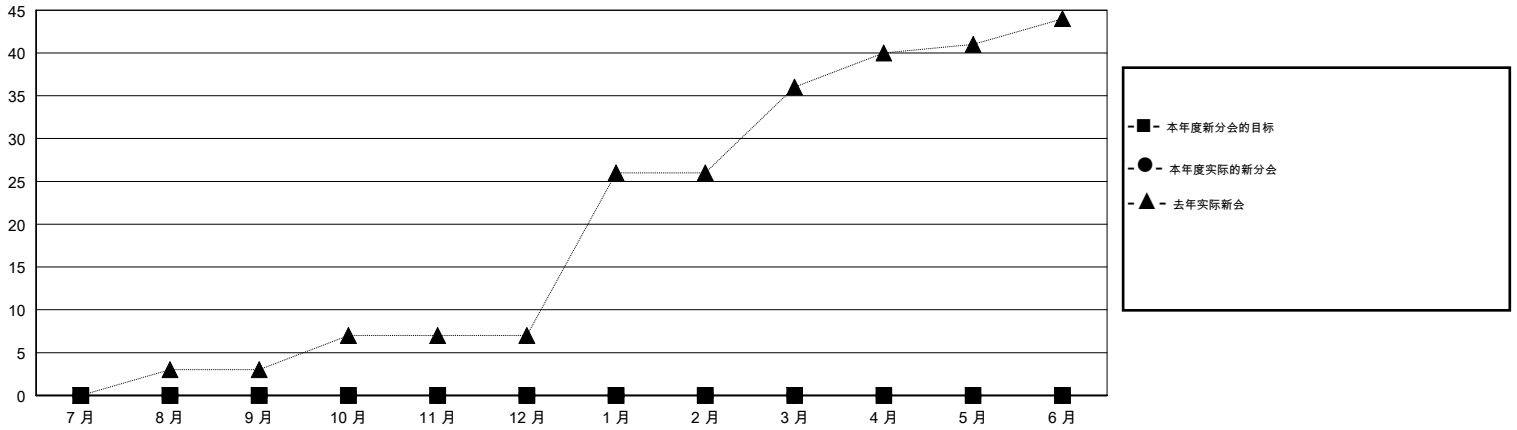

# MONTHLY MEMBERSHIP PROGRESS REPORT

District 381

Results as of: 07/31/2018

GMT: ZIYU LIN

地点 CHINA

GMT宪章区

分会			
成果 2018-2019			
季	新分会目标	新会	会员流失的分会
7月/8月/9月	0	0	0
10月/11月/12月	0	0	0
1月/2月/3月	0	0	0
4月/5月/6月	0	0	0

位会员@每位须缴			
成果 2018-2019			
季	会员净增长目标	实际会员增长数	实际退会会员 (包括转会)
7月/8月/9月	0	81	74
10月/11月/12月	0	0	0
1月/2月/3月	0	0	0
4月/5月/6月	0	0	0

目标与实际新会累积

目标和实际会员累积

已取消的分会: 0	16 CLUBS OF 276 增添1位或以上的新会员	性别分布 男 7,822 (66.69%) 女 3,907 (33.31%) 年度女性会员百分比目标: 0%
放弃的会员	<a href="#">点击这里取得累计会员数据</a>	总计家庭单位会员数 554
过世 1		支付减半会费的家庭会员 282
分会已取消 0		
其他 73		
总计 74		