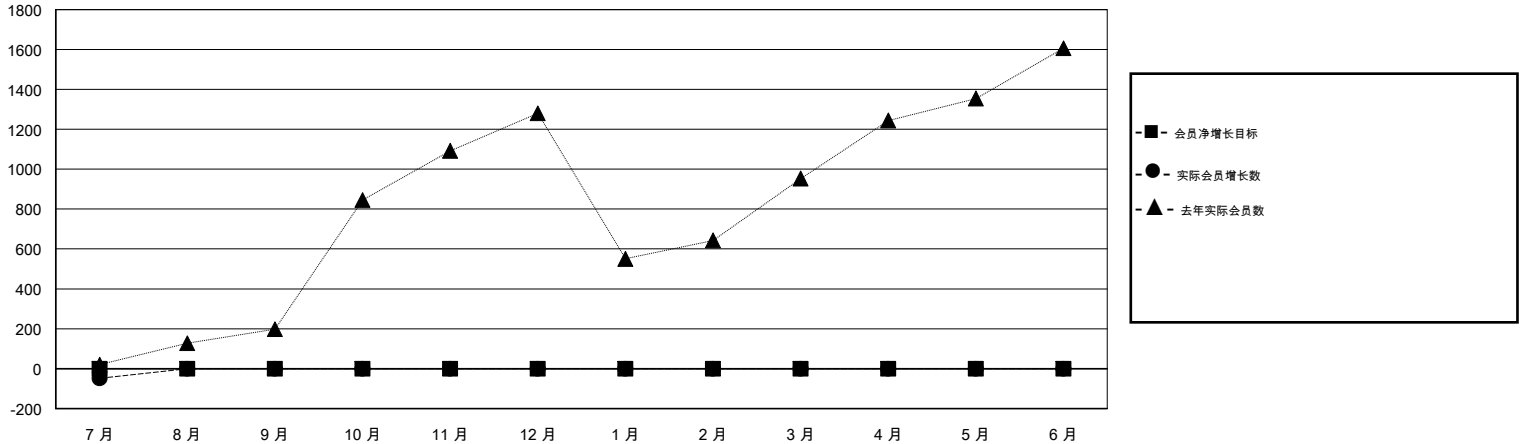

# MONTHLY MEMBERSHIP PROGRESS REPORT

District 381

Results as of: 07/31/2018

GMT: ZIYU LIN

地点 CHINA

GMT宪章区

分会			
成果 2018-2019			
季	新分会目标	新会	会员流失的分会
7月/8月/9月	0	0	0
10月/11月/12月	0	0	0
1月/2月/3月	0	0	0
4月/5月/6月	0	0	0

位会员@每位须缴			
成果 2018-2019			
季	会员净增长目标	实际会员增长数	实际退会会员 (包括转会)
7月/8月/9月	0	81	74
10月/11月/12月	0	0	0
1月/2月/3月	0	0	0
4月/5月/6月	0	0	0

目标与实际新会累积

目标和实际会员累积

已取消的分会: 0	16 CLUBS OF 276 增添1位或以上的新会员	性别分布 男 7,822 (66.69%) 女 3,907 (33.31%) 年度女性会员百分比目标: 0%
放弃的会员	<a href="#">点击这里取得累计会员数据</a>	总计家庭单位会员数 554
过世 1		支付减半会费的家庭会员 282
分会已取消 0		
其他 73		
总计 74		